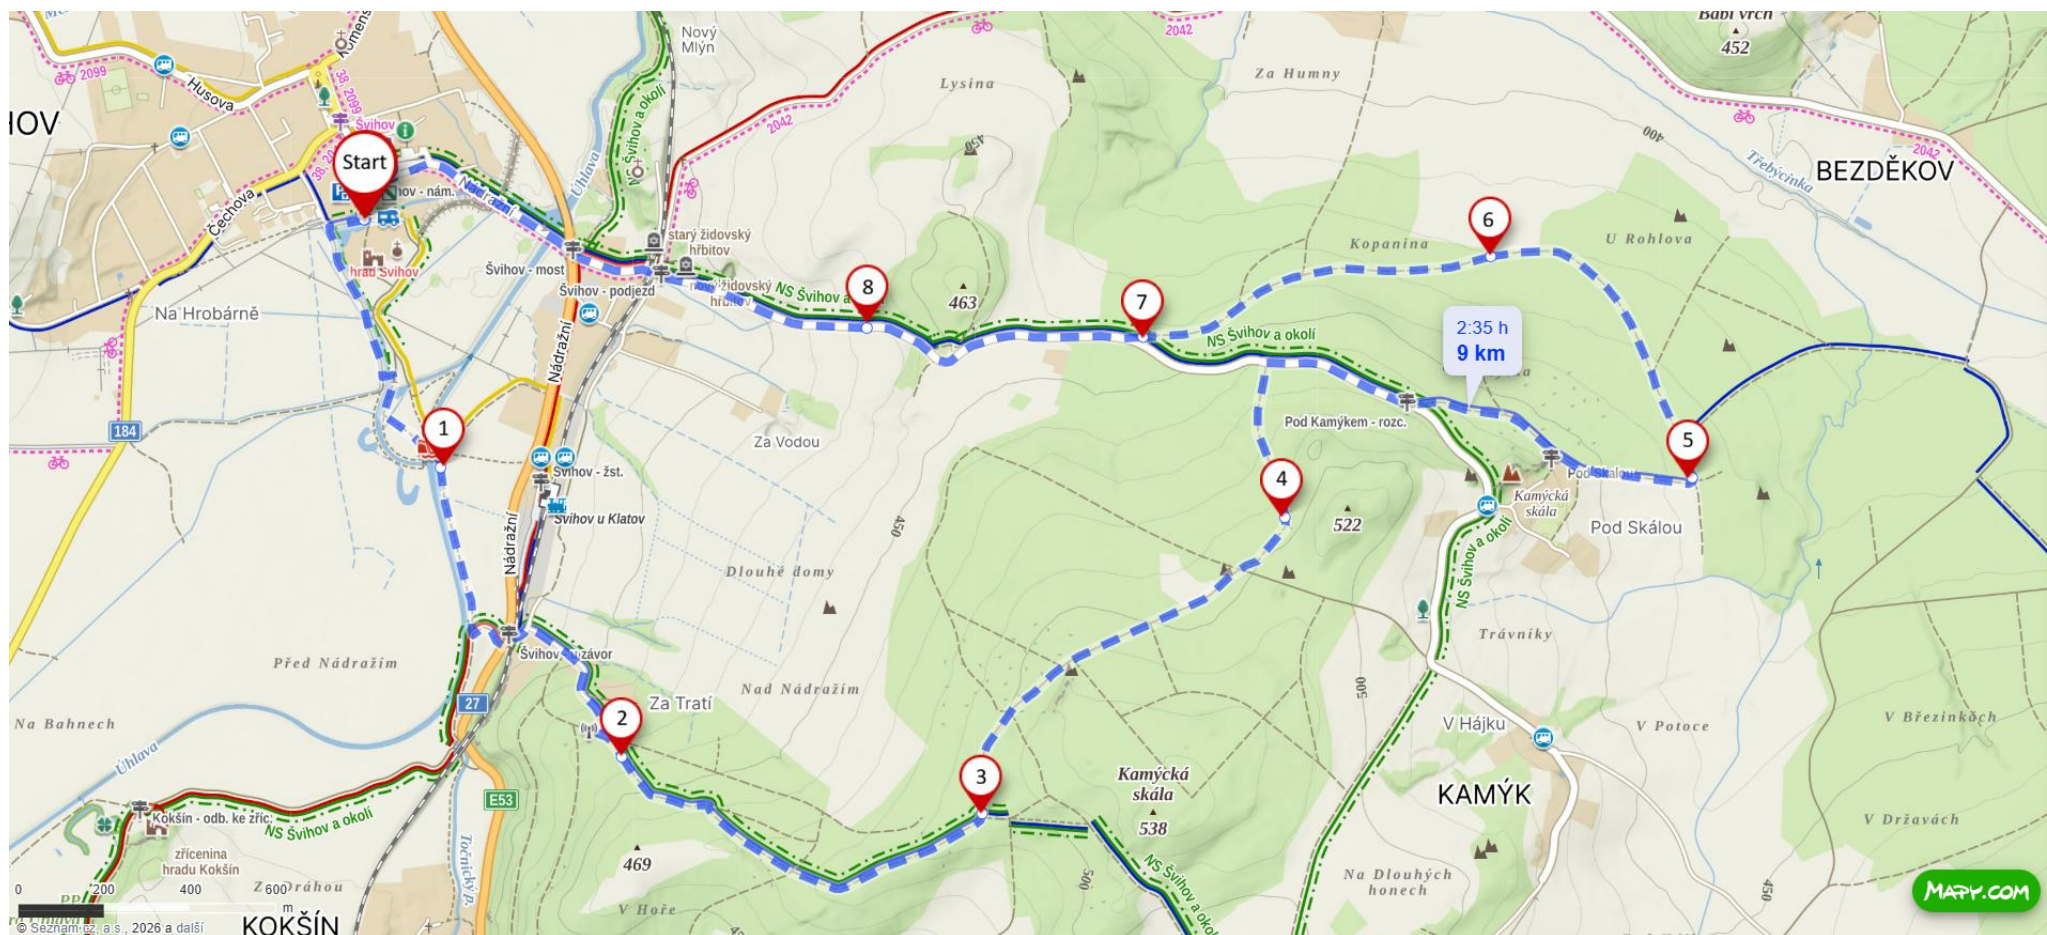

Jarní stopovaná 2026

Okruh: hrad Švihov -> Kamýk -> hrad Švihov

--	--	--	--	--	--	--	--

V případě problémů na trase volej: 723878518, 725070205

<https://mapy.com/s/babovutodo>